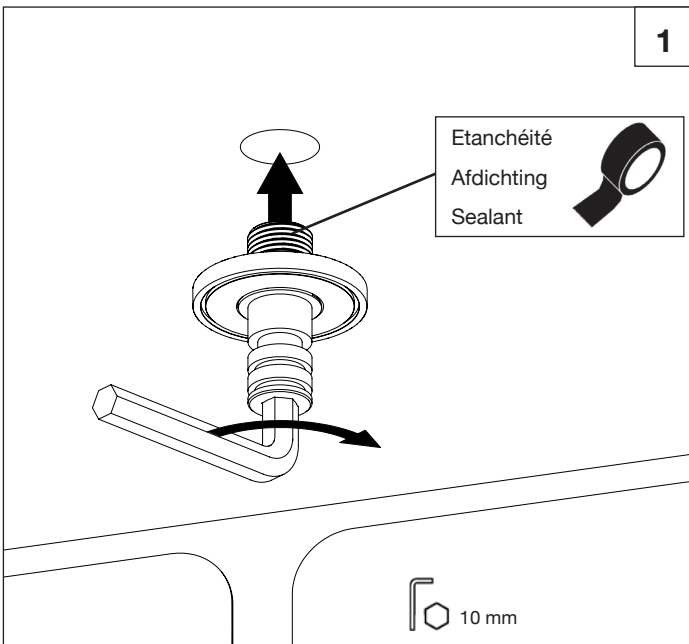

# Retro

Innovation since 1935

8020.--.85

8020.--.86

Bras de douche rond, vertical

Ronde douchearm, verticale

Round shower arm, vertical

RN17/02/2015.V01