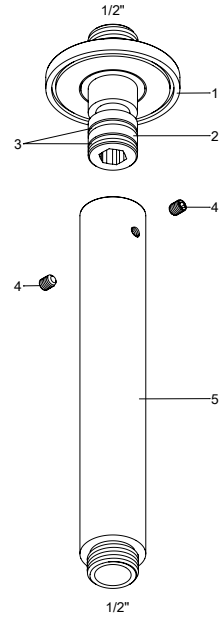

# Retro

Innovation since 1935

8020.--.85

8020.--.86

Bras de douche rond, vertical

Ronde douchearm, verticale

Round shower arm, vertical

RN17/02/2015.V01

3

4