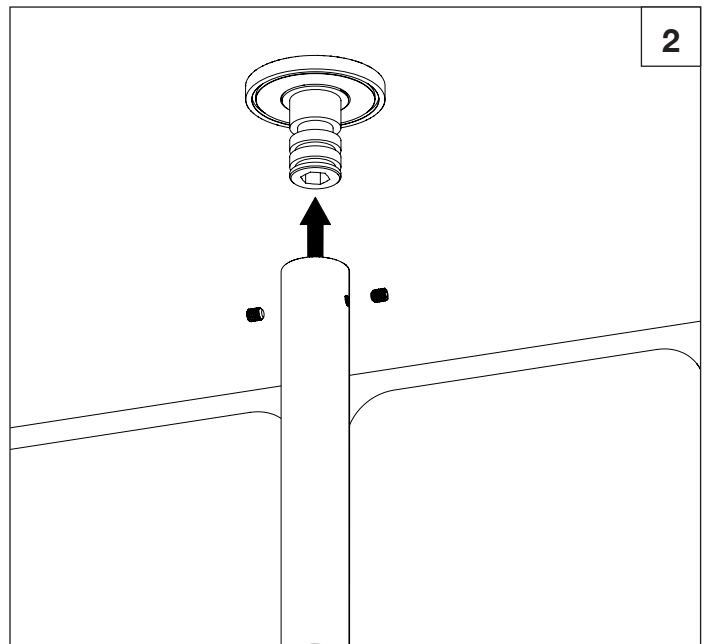

# Retro

Innovation since 1935

8020.--.85

8020.--.86

Bras de douche rond, vertical

Ronde douchearm, verticale

Round shower arm, vertical

RN17/02/2015.V01